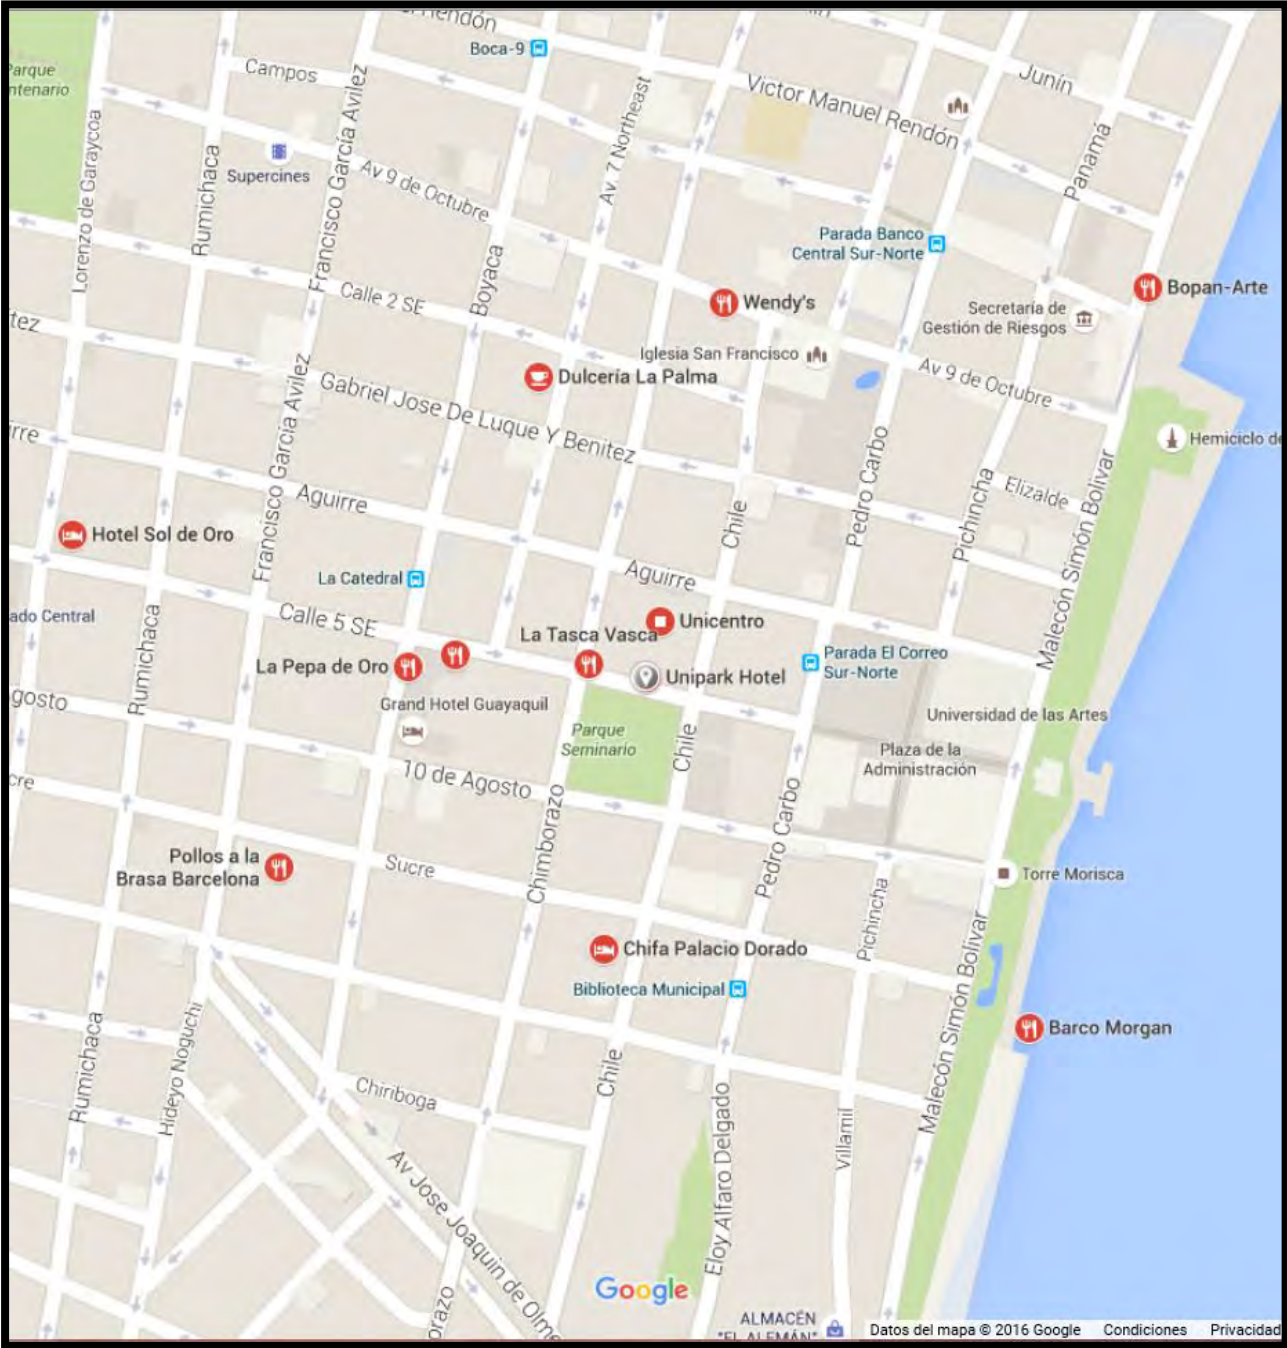

RESTAURANTS CERCANOS

La Tasca Vasca

Restaurante · Chimborazo

La Pepa de Oro

Restaurante · Gran Hotel Guayaquil, Boyaca

1822 Restaurant

Restaurante · Clemente Ballen y Millán
Abierto hasta 23:00

Pollos a la Brasa Barcelona

4.4 ★★★★★ (12)

Restaurante · Sucre

Bopan-Arte

Restaurante · Malecón Simón Bolívar
Palacios

Barco Morgan

Restaurante · Malecón Simón Bolívar, muelle
de la calle Sucre.
Abre a las 16:00

Dulcería La Palma

4.4 ★★★★★ (12)

Cafetería · Av. 7 Northeast

Abierto hasta 19:00

Restaurante Parrillada El Corsario

Restaurante · Los Ríos

Wendy's

4.0 ★★★★★ (19)

Comida rápida · Av. 9 de Octubre Chile y,
Chimborazo

Abierto hasta 23:00

Pique & Pase

4.3 ★★★★★ (18)

Restaurante · Lascano

Abierto hasta 00:00